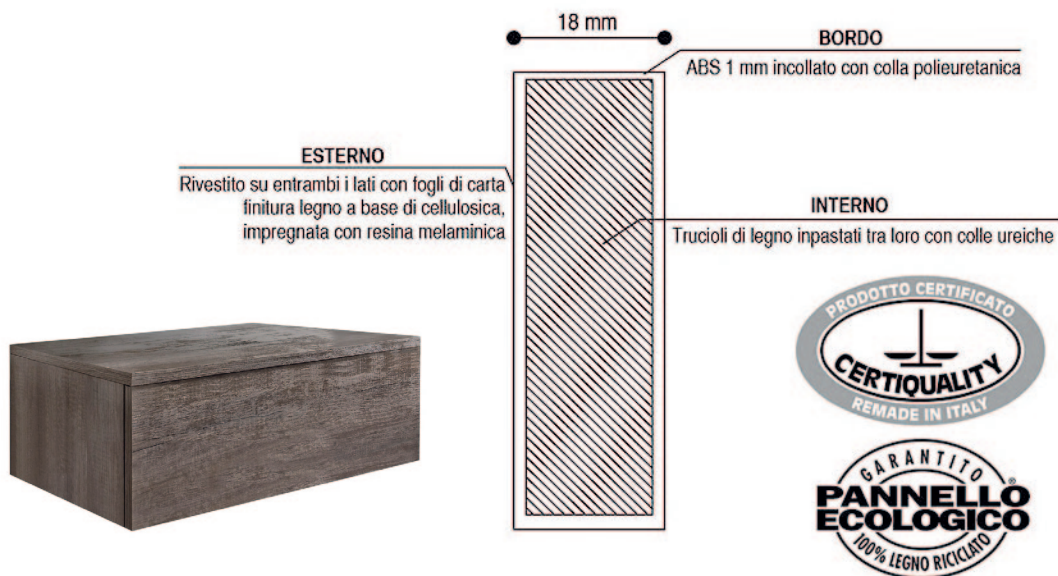

Tel: 0761 1768195

CERAMICA
TUSCIA

KLARA | KL45/70H25C - KL45/80H25C - KL45/100H25C

Base cassettone sospesa 70-80-100 cm Klara con top integrato

Klara suspended chest of drawers 70-80-100 cm with integrated top

CEMENTO

OLMO BIANCO

OLMO NATURALE

OLMO SCURO

NOCE

Ceramica Tuscia

ceramicatuscia.it