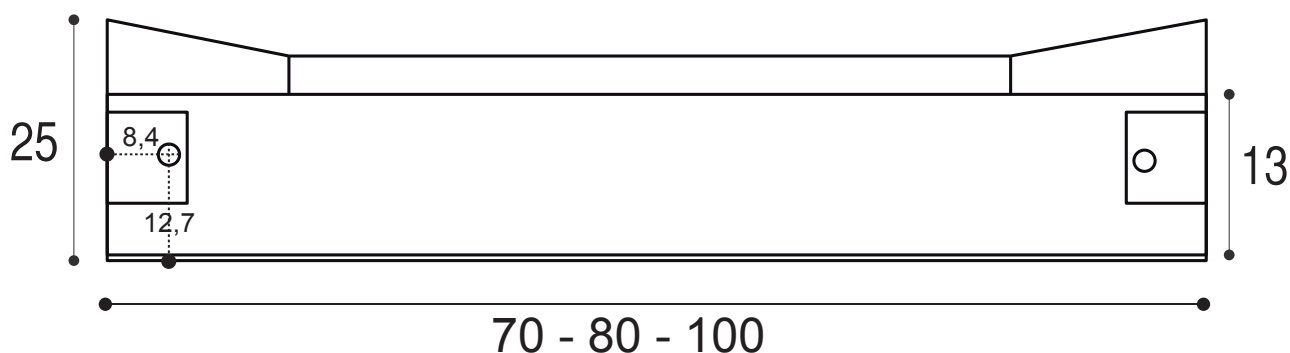

Tel: 0761 1768195

CERAMICA
TUSCIA

KLARA | KL45/70H25C - KL45/80H25C - KL45/100H25C

Base cassettone sospesa 70-80-100 cm Klara con top integrato

Klara suspended chest of drawers 70-80-100 cm with integrated top